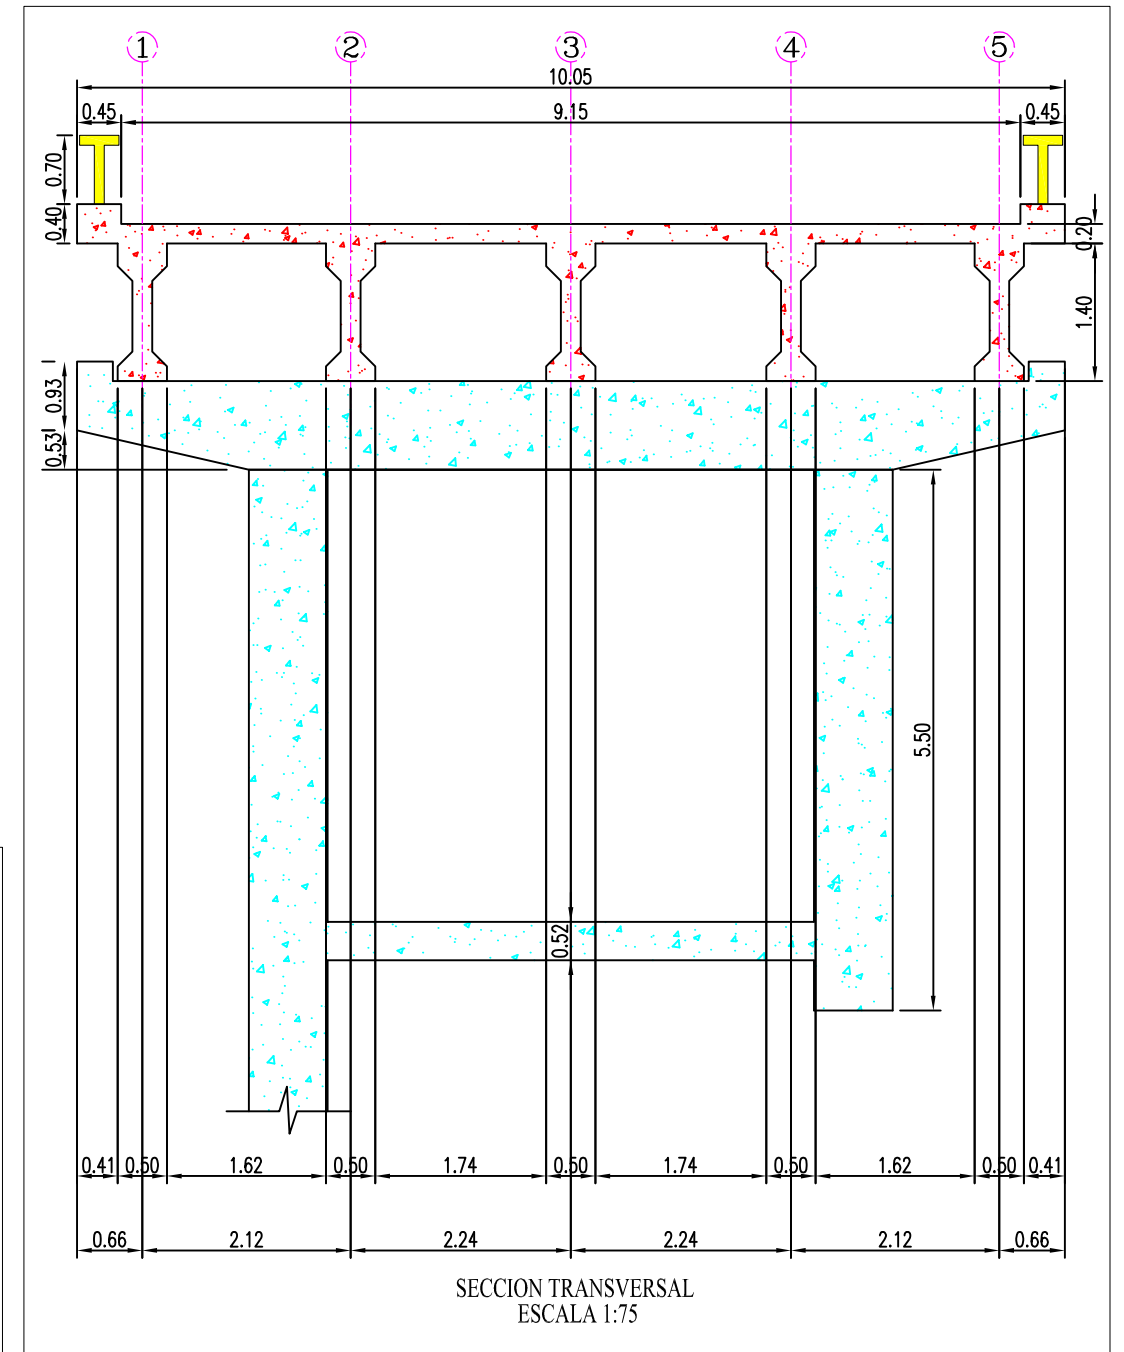

PLANTA
ESCALA 1:200

SECCION LONGITUDINAL
ESCALA 1:300

SECCION VIGA I
ESCALA 1:25

SECCION RIOSTRA
ESCALA 1:25

SECCION TRANSVERSAL
ESCALA 1:75

NOTA:
TODAS LAS MEDIDAS ESTÁN DADAS EN METROS.