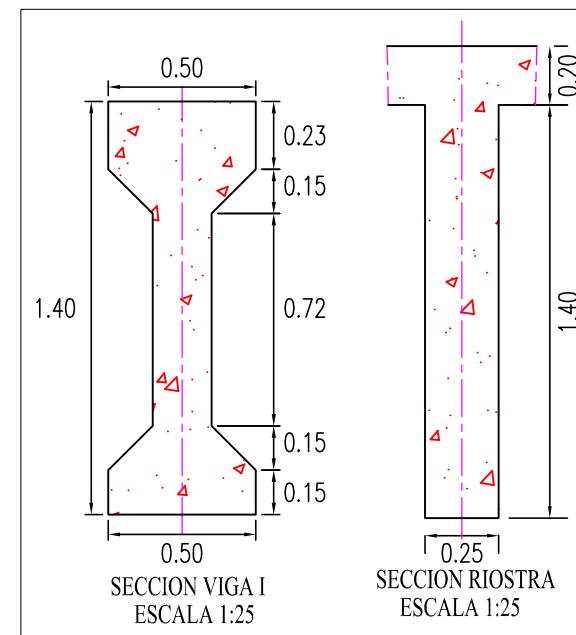

PLANTA
ESCALA 1:200

SECCION LONGITUDINAL
ESCALA 1:300

SECCION VIGA I
ESCALA 1:25

SECCION RIOSTRA
ESCALA 1:25

SECCION TRANSVERSAL
ESCALA 1:75

NOTA:
TODAS LAS MEDIDAS ESTÁN DADAS EN METROS.