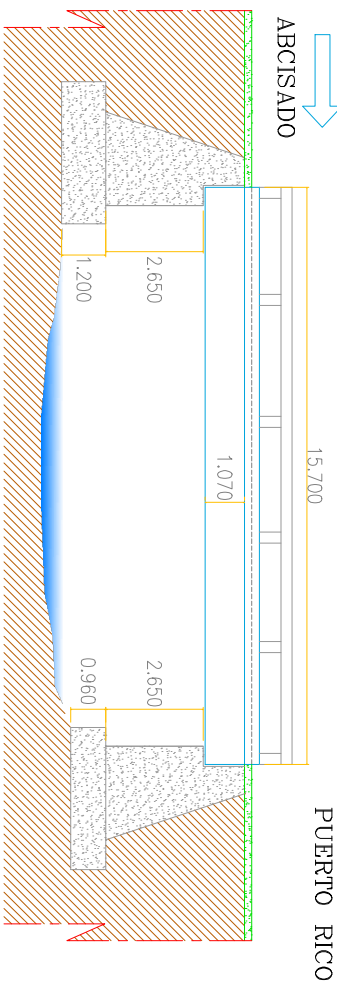

FLORENCIA  
ABCISADO

VISTA LONGITUDINAL  
ESCALA 1\_125

SECCION TRANSVERSAL  
CORTE (A-A')  
ESCALA 1\_125

CORTE (A-A') ES1

PLANTA  
ESCALA 1\_125

CORTE (B-B') ES2

NOTA  
TODAS LAS MEDIDAS ESTAN DADAS EN METROS.