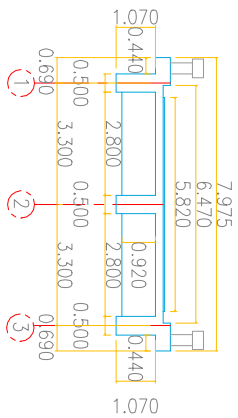

FLORENCIA  
ABCISADO

VISTA LONGITUDINAL  
ESCALA 1\_125

SECCION TRANSVERSAL  
CORTE (A-A')  
ESCALA 1\_125

CORTE (A-A') ES1

PLANTA  
ESCALA 1\_125

CORTE (B-B') ES2

NOTA  
TODAS LAS MEDIDAS ESTAN DADAS EN METROS.