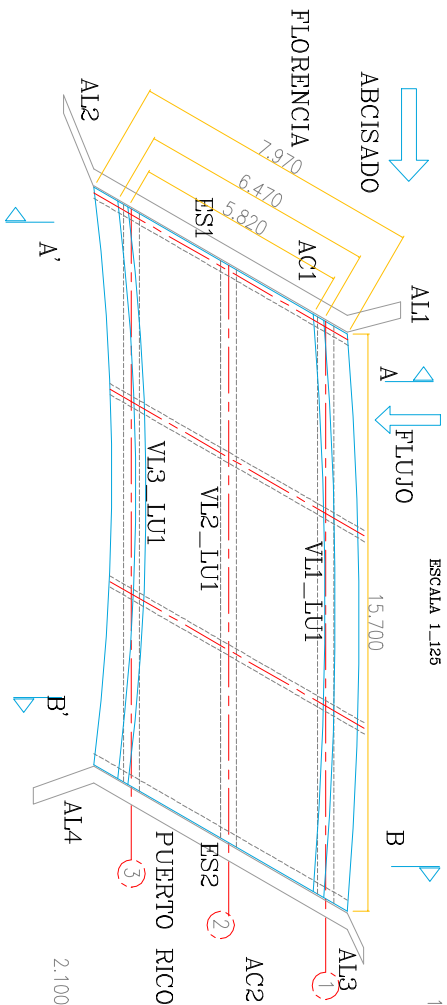

FLORENCIA  
ABCISADO

VISTA LONGITUDINAL  
ESCALA 1\_125

SECCION TRANSVERSAL  
CORTE (A-A')  
ESCALA 1\_125

CORTE (A-A') ES1

PLANTA  
ESCALA 1\_125

CORTE (B-B') ES2

NOTA  
TODAS LAS MEDIDAS ESTAN DADAS EN METROS.