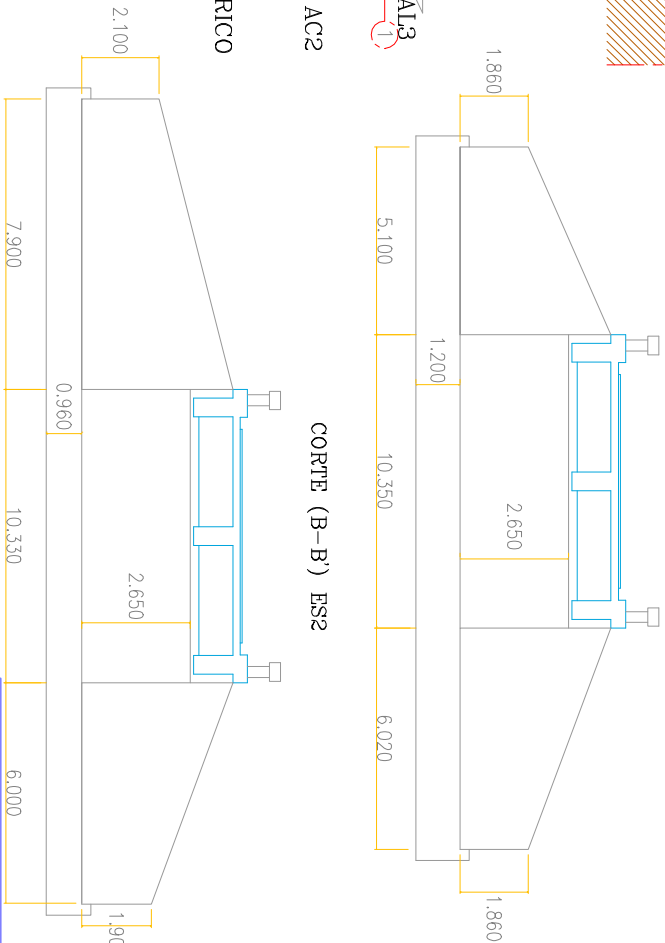

FLORENCIA  
ABCISADO

VISTA LONGITUDINAL  
ESCALA 1\_125

SECCION TRANSVERSAL  
CORTE (A-A')  
ESCALA 1\_125

CORTE (A-A') ES1

PLANTA  
ESCALA 1\_125

CORTE (B-B') ES2

NOTA  
TODAS LAS MEDIDAS ESTAN DADAS EN METROS.